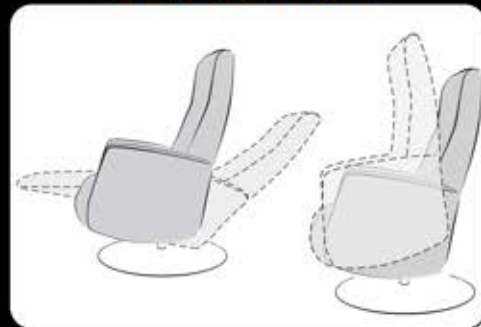

2 Motoren Lift
(geen zero gravity mogelijk)