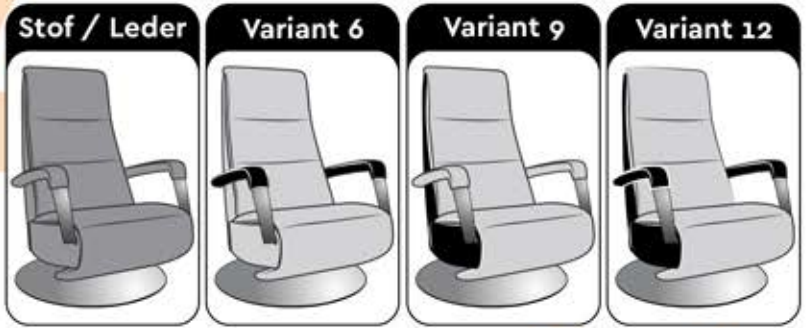

Releazz BV

Tel. +31(0)162 478880
Fax. +31(0)162 478889
e-mail sales@releazz.com

PRIJZEN GELDIG VANAF

01 FEBRUARI 2021

TOT HERZIENE UITGAVE