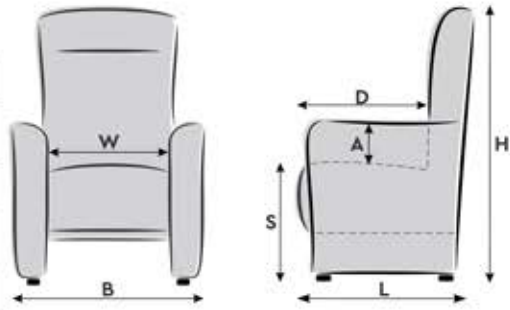

\*Contragewicht voor M1 is leverbaar 2 kleuren : Zwart / RVS (Inox)

<b>CSR 1</b>	Elektrische opblaasbare lendensteun. RVS (Inox) of zwart bedieningspaneel. Ook mogelijk op accu.
<b>CSR 2</b>	Elektrische opblaasbare lendensteun gecombineerd met een pneumatisch massage systeem. RVS (Inox) of zwart bedieningspaneel. Ook mogelijk op accu.
<b>CSR 3</b>	Elektrische lendensteun, stoelverwarming en pneumatisch massage systeem gecombineerd. RVS (Inox) of zwart bedieningspaneel. ! Ook mogelijk op accu, echter accu is niet mogelijk voor stoelverwarming, deze wordt op netvoeding aangesloten !
<b>CSR 4</b>	Elektrische mechanische lendensteun. RVS (Inox) of zwart bedieningspaneel. Ook mogelijk op accu. (*Niet mogelijk i.c.m. andere CSR systemen)
<b>CSR 5</b>	Stoelverwarming met 3 warmte standen. RVS (Inox) of zwart bedieningspaneel. Niet mogelijk op accu.
<b>CSR 6</b>	Elektrische mechanische lendensteun en stoelverwarming met 3 warmte standen gecombineerd. RVS (Inox) of zwart bedieningspaneel. ! Ook mogelijk op accu, echter accu is niet mogelijk voor stoelverwarming, deze wordt op netvoeding aangesloten !

\* Note: Bediening comfort wordt standaard voorstaand rechts gebouwd.

**Uitvoering OF 102 / OF 122 / OF 123 / OF 126**

(cm)		Small	Medium	Large	Extra Large (2M Lift niet leverbaar)
<b>A</b>	Armleggershoogte	18	18	18	18
<b>D</b>	Zitdiepte	53	53	55	55
<b>S</b>	Zithoogte	44	46	48	50
<b>L</b>	Diepte	86	86	88	88
<b>H</b>	Hoogte	113	115	122	124
<b>B</b>	Breedte	72	72	72	72
<b>W</b>	Zitbreedte	53	53	53	53

**Mogelijke veranderingen**

Zithoogte			
<b>S</b> +2 cm +4 cm *+6 cm	<b>M</b> -2 cm +2 cm *+4 cm	<b>L</b> -4 cm -2 cm	<b>XL</b> -6 cm -4 cm

\* niet mogelijk voor 2M Lift

Zitdiepte			
<b>S</b> +2 cm	<b>M</b> +2 cm	<b>L</b> -2 cm	<b>XL</b> -2 cm