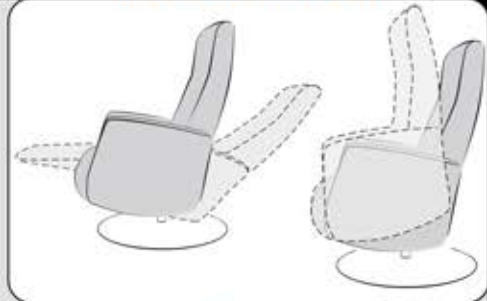

Standaard (voorstaand links)

RVS (Inox) bedieningspaneel

RVS (Inox) / ALU ster en schijfvoeten

Zwart bedieningspaneel

alle andere ster en schijfvoeten

2 Motoren Lift
(geen zero gravity mogelijk)