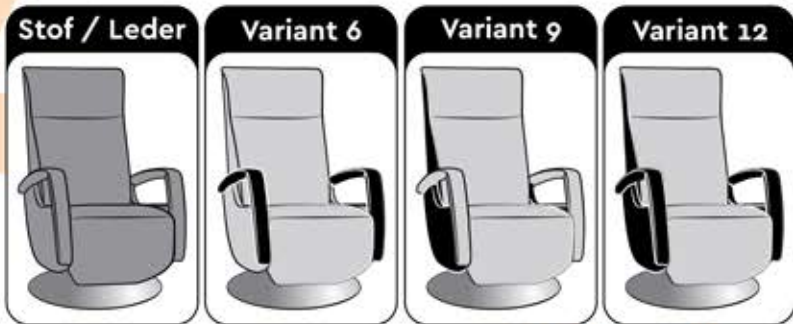

Releazz BV

Tel. +31(0)162 478880  
 Fax. +31(0)162 478889  
 e-mail sales@releazz.com

**Gasveer**

**2 Motoren zero gravity**

**2 Motoren Lift**  
(geen zero gravity mogelijk)

**BEDIENINGEN**

Zwart bedieningspaneel wordt standaard verwerkt i.c.m.  
 - de zwarte ster - of schijfvoet  
 - zwart schijfvoet in hout of gestoffeerd in een zwarte bekleding met stof of leer.

RVS bedieningspaneel wordt standaard gebruikt voor alle andere ster - en schijfvoeten.

Indien u het anders wenst te bestellen dan hetgeen hierboven beschreven is geeft u het dan altijd aan bij uw bestelling !

**Lendensteun**

Handmatige lendenpomp

Lederen bekleding

Stof bekleding

**Bediening kastje aan snoer met magneet**

Artikelnummer	COMFORT SYSTEM
	Omschrijving
CSR 1	Elektrische opblaasbare lendensteun. Inox of zwarte bedieningspaneel. Ook mogelijk op accu.
CSR 2	Elektrische opblaasbare lendensteun gecombineerd met een pneumatisch massage systeem. Inox of zwarte bedieningspaneel. Ook mogelijk op accu.
CSR 3	Elektrische lendensteun, stoelverwarming en pneumatisch massage systeem gecombineerd. Inox of zwarte bedieningspaneel. Ook mogelijk op accu.
* Note:	Bediening comfort wordt standaard voorstaand rechts gebouwd.