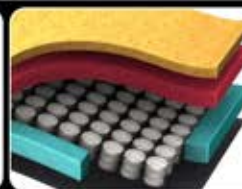

• **Volledig bekleed**  
\* GS niet leverbaar

• **RVS(Inox)**

• **Diamond**

• **Mat Metaal**

**Comfort Option**

**Memory Foam**

**Pocket Spring**

**Elektrische Top Swing**  
\* alleen met 2M en 2M Lift