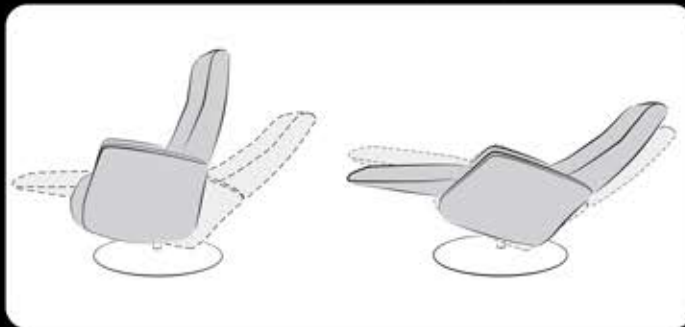

Releazz BV

Tel. +31(0)162 478880  
 Fax. +31(0)162 478889  
 e-mail sales@releazz.com

**Gasveer**

**2 Motoren zero gravity**

**2 Motoren Lift**  
(geen zero gravity mogelijk)

**BEDIENINGEN**

Zwart bedieningspaneel wordt standaard verwerkt i.c.m.  
 - de zwarte ster - of schijfvoet  
 - zwart schijfvoet in hout of gestoffeerd in een zwarte bekleding met stof of leer.

RVS bedieningspaneel wordt standaard gebruikt voor alle andere ster - en schijfvoeten.

Indien u het anders wenst te bestellen dan hetgeen hierboven beschreven is geeft u het dan altijd aan bij uw bestelling !

**Lendensteun**

Handmatige lendenpomp

Lederen bekleding

Stof bekleding

**Bediening kastje aan snoer met magneet**

Artikelnummer	COMFORT SYSTEM
	Omschrijving
CSR 1	Elektrische opblaasbare lendensteun. Inox of zwarte bedieningspaneel. Ook mogelijk op accu.
CSR 2	Elektrische opblaasbare lendensteun gecombineerd met een pneumatisch massage systeem. Inox of zwarte bedieningspaneel. Ook mogelijk op accu.
CSR 3	Elektrische lendensteun, stoelverwarming en pneumatisch massage systeem gecombineerd. Inox of zwarte bedieningspaneel. Ook mogelijk op accu.
* Note:	Bediening comfort wordt standaard voorstaand rechts gebouwd.