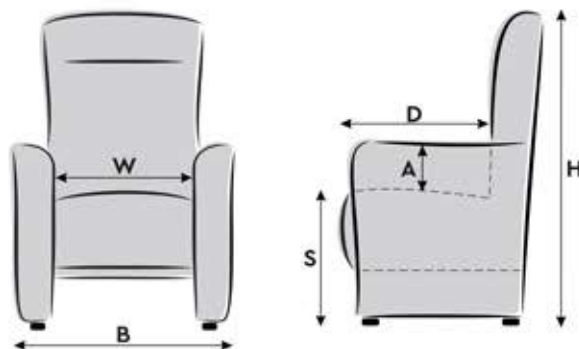

Uitvoering OFFERTA	D	S
(cm)	Zitdiepte	Zithoogte
Small	53	44
Medium	53	46
Large	55	48
Extra Large (3M Lift niet leverbaar)	55	50

Mogelijke veranderingen

Zithoogte

S

+2 cm
+4 cm
+6 cm

M

-2 cm
+2 cm
+4 cm

L

-4 cm
-2 cm
+2 cm

XL

-6 cm
-4 cm
-2 cm

Zitdiepte

S

+2 cm

M

+2 cm

L

-2 cm

XL

-2 cm

Rug maat wisselen

* Rug S en M heeft dezelfde afmeting

* Rug L en XL heeft dezelfde afmeting

S

Rug L

M

Rug L

L

Rug M

XL

Rug M