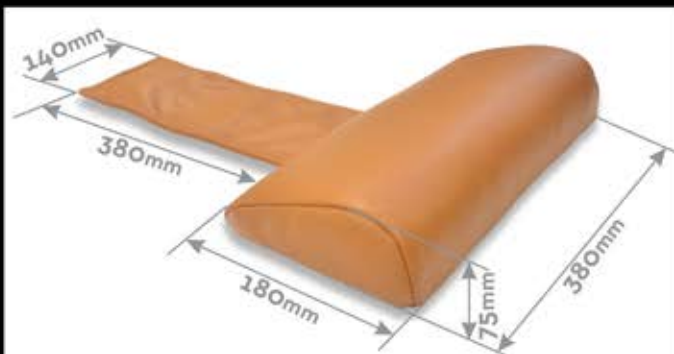

## SCHIJF EN STERVOETEN

T1 RVS	T2 Zwart	T3 Alu	T4 hout gelakt	T5 hout stof	T6 hout leer		
							
Ø 625mm	Ø 625mm	Ø 625mm	Ø 625mm	Ø 625mm	Ø 625mm		
S1 Alu	S2 Zwart	S3 Zwart	S4 Alu	S5 Zwart	S6 hout gelakt	S7 RVS	S8 hout leer
							
Ø 700mm	Ø 700mm	Ø 780mm	Ø 780mm	Ø 780mm	Ø 710mm	Ø 780mm	Ø 710mm
S9	S10	S11 Diamond	S12	S13	S14	S15	S16
							
Ø 780mm	Ø 780mm	Ø 780mm					