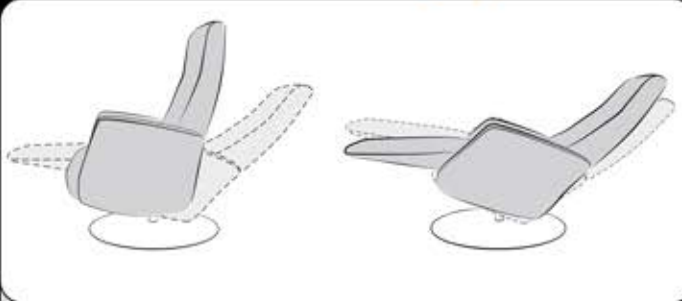

**Optie**

Zwart  
handmatige bediening

**2 Motoren zero gravity**

**Standaard** (voorstaand links)

RVS (Inox) bedieningspaneel

RVS (Inox) / ALU ster en schijfvoeten

Zwart bedieningspaneel

alle andere ster en schijfvoeten

• **Volledig bekleed**  
\* GS niet leverbaar

• **RVS(Inox)**

• **Diamond**

• **Mat Metaal**

**Comfort Option**

**Memory Foam**

**Pocket Spring**

**Elektrische Top Swing**  
\* alleen met 2M en 2M Lift