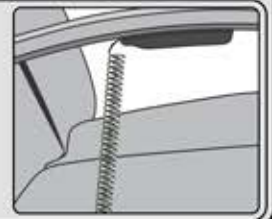

Optie

Bedieningskastje
aan snoer + magneet