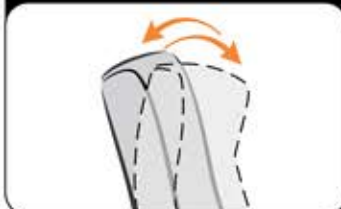

### Lendensteun

Stof bekleding

Lederen bekleding

Handmatige lendenpomp

Bedieningskastje aan snoer + zakje

Rughoogte laag

Elektrische Top Swing

Extra opbergzakje

I.c.m. Lift en Elektrische Topswing, krijgt de stoel 2 verschillende bedieningen

Elektrische Topswing - ingebouwde bediening

alle andere functies - bediening aan kabel

Comfort Option

Memory Foam

Pocket Spring