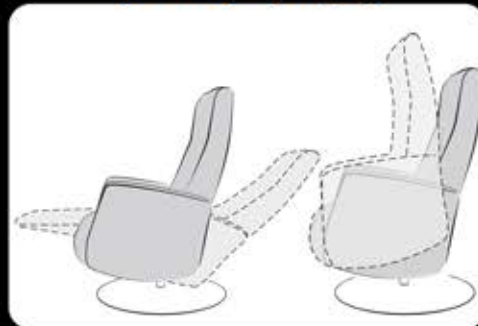

3 Motoren Lift
(geen zero gravity mogelijk)

BEDIENINGEN Standaard

(voorstaand links)

RVS (Inox) bedieningspaneel

RVS (Inox) / ALU
ster en schijfvoeten

Zwart bedieningspaneel

alle andere ster en schijfvoeten

* Indien u het anders wenst is geeft u het dan altijd aan bij uw bestelling !

Lendensteun

Stof bekleding

Lederen bekleding

Handmatige lendenpomp

Bedieningskastje aan snoer + zakje

Rughoogte laag

Elektrische Top Swing

Extra opbergzakje