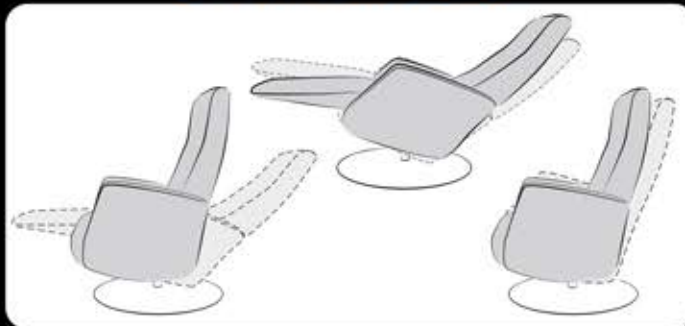

3 Motoren zero gravity