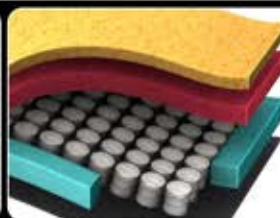

I.c.m. Lift en Elektrische Topswing, krijgt de stoel 2 verschillende bedieningen

Elektrische Topswing - ingebouwde bediening

alle andere functies - bediening aan kabel

Comfort Option

Memory Foam

Pocket Spring

USB met ingebouwde bediening

Stof / Leder nekkussen

Nekkussen F1

Nekkussen M1

\*Contragewicht voor M1 is leverbaar 2 kleuren : Zwart / RVS (Inox)

Artikelnummer		COMFORT SYSTEM
		Omschrijving
CSR 1	Elektrische opblaasbare lendensteun. RVS (Inox) of zwart bedieningspaneel. Ook mogelijk op accu.	
CSR 2	Elektrische opblaasbare lendensteun gecombineerd met een pneumatisch massage systeem. RVS (Inox) of zwart bedieningspaneel. Ook mogelijk op accu.	
CSR 3	Elektrische lendensteun, stoelverwarming en pneumatisch massage systeem gecombineerd. RVS (Inox) of zwart bedieningspaneel. ! Ook mogelijk op accu, echter accu is niet mogelijk voor stoelverwarming, deze wordt op netvoeding aangesloten !	
CSR 4	Elektrische mechanische lendensteun. RVS (Inox) of zwart bedieningspaneel. Ook mogelijk op accu. (*Niet mogelijk i.c.m. andere CSR systemen)	
CSR 5	Stoelverwarming met 3 warmte standen. RVS (Inox) of zwart bedieningspaneel. Niet mogelijk op accu.	
CSR 6	Elektrische mechanische lendensteun en stoelverwarming met 3 warmte standen gecombineerd. RVS (Inox) of zwart bedieningspaneel. ! Ook mogelijk op accu, echter accu is niet mogelijk voor stoelverwarming, deze wordt op netvoeding aangesloten !	