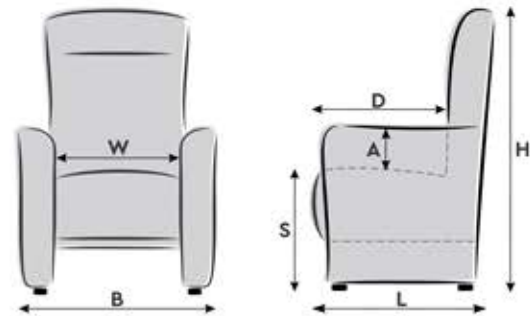

USB met ingebouwde bediening

Stof / Leder nekkussen

Nekkussen F1

Nekkussen M1

\*Contragewicht voor M1 is leverbaar 2 kleuren : Zwart / RVS (Inox)

Artikelnummer		COMFORT SYSTEM
		Omschrijving
CSR 1	Elektrische opblaasbare lendensteun. RVS (Inox) of zwart bedieningspaneel. Ook mogelijk op accu.	
CSR 2	Elektrische opblaasbare lendensteun gecombineerd met een pneumatisch massage systeem. RVS (Inox) of zwart bedieningspaneel. Ook mogelijk op accu.	
CSR 3	Elektrische lendensteun, stoelverwarming en pneumatisch massage systeem gecombineerd. RVS (Inox) of zwart bedieningspaneel. ! Ook mogelijk op accu, echter accu is niet mogelijk voor stoelverwarming, deze wordt op netvoeding aangesloten !	
CSR 4	Elektrische mechanische lendensteun. RVS (Inox) of zwart bedieningspaneel. Ook mogelijk op accu. (*Niet mogelijk i.c.m. andere CSR systemen)	
CSR 5	Stoelverwarming met 3 warmte standen. RVS (Inox) of zwart bedieningspaneel. Niet mogelijk op accu.	
CSR 6	Elektrische mechanische lendensteun en stoelverwarming met 3 warmte standen gecombineerd. RVS (Inox) of zwart bedieningspaneel. ! Ook mogelijk op accu, echter accu is niet mogelijk voor stoelverwarming, deze wordt op netvoeding aangesloten !	

\* Note: Bediening comfort wordt standaard voorstaand rechts gebouwd.

### Uitvoering FZ 125

(cm)		Small	Medium	Large	Extra Large
A	Armleggershoogte	19	19	19	19
D	Zitdiepte	50	52	54	54
S	Zithoogte	44	46	48	50
L	Diepte	84	86	88	88
H	Hoogte	116	118	120	122
B	Breedte	71	71	71	71
W	Zitbreedte	52	52	52	52

**XL**

-6 cm  
-4 cm  
\*+2 cm  
\*+4 cm