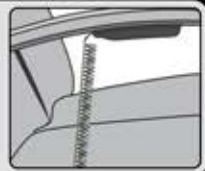

Bedieningskastje
aan snoer
met magneet

I.c.m. Lift en Elektrische
Topswing, krijgt de stoel
2 verschillende bedieningen

Elektrische
Topswing
-
ingebouwde
bediening

alle andere
functies
-
bediening
aan kabel