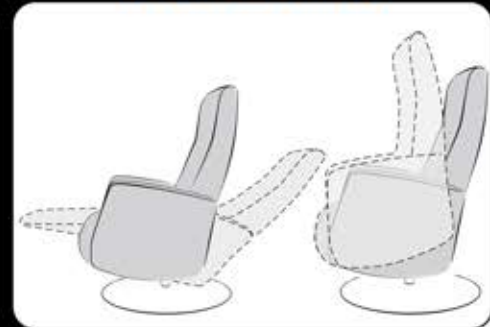

3 Motoren Lift
(geen zero gravity mogelijk)