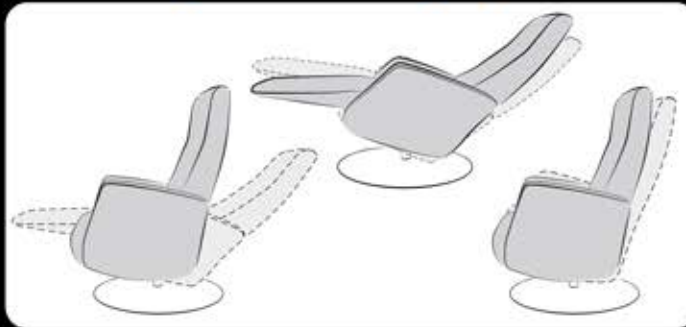

3 Motoren zero gravity