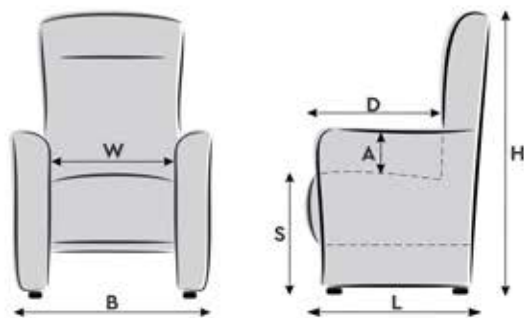

Nekkussen M1

*Contragewicht
voor M1
is leverbaar
2 kleuren :
Zwart /
RVS (Inox)

Artikelnummer

COMFORT SYSTEM

Omschrijving

CSR 1	Elektrische opblaasbare lendensteun. RVS (Inox) of zwart bedieningspaneel. Ook mogelijk op accu.
CSR 2	Elektrische opblaasbare lendensteun gecombineerd met een pneumatisch massage systeem. RVS (Inox) of zwart bedieningspaneel. Ook mogelijk op accu.
CSR 3	Elektrische lendensteun, stoelverwarming en pneumatisch massage systeem gecombineerd. RVS (Inox) of zwart bedieningspaneel. ! Ook mogelijk op accu, echter accu is niet mogelijk voor stoelverwarming, deze wordt op netvoeding aangesloten !
CSR 4	Elektrische mechanische lendensteun. RVS (Inox) of zwart bedieningspaneel. Ook mogelijk op accu. (*Niet mogelijk i.c.m. andere CSR systemen)
CSR 5	Stoelverwarming met 3 warmte standen. RVS (Inox) of zwart bedieningspaneel. Niet mogelijk op accu.
CSR 6	Elektrische mechanische lendensteun en stoelverwarming met 3 warmte standen gecombineerd. RVS (Inox) of zwart bedieningspaneel. ! Ook mogelijk op accu, echter accu is niet mogelijk voor stoelverwarming, deze wordt op netvoeding aangesloten !

* Note: Bediening comfort wordt standaard voorstaand rechts gebouwd.

Uitvoering DZ 317

(cm)		Small	Medium	Large	Extra Large
A	Armleggershoogte	21	21	21	21
D	Zitdiepte	50	52	54	54
S	Zithoogte	44	46	48	50
L	Diepte	81	83	88	88
H	Hoogte	109	111	118	120
B	Breedte	72	72	72	72
W	Zitbreedte	57	57	57	57

Mogelijke veranderingen

Zithoogte

* niet mogelijk voor 3M Lift

S

+2 cm
+4 cm
+6 cm
*+8 cm

M

-2 cm
+2 cm
+4 cm
*+6 cm

L

-4 cm
-2 cm
*+4 cm
*+6 cm

XL

-6 cm
-4 cm
*+2 cm
*+4 cm

Zitdiepte

S

+2 cm
+4 cm

M

-2 cm
+2 cm