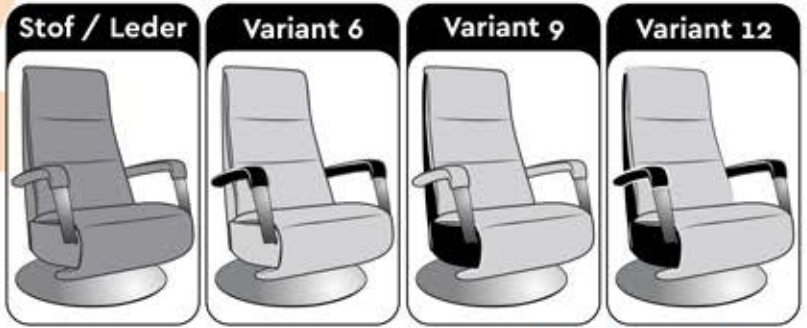

Releazz BV

Tel. +31(0)162 478880
Fax. +31(0)162 478889
e-mail sales@releazz.com

PRIJZEN GELDIG VANAF

01 FEBRUARI 2021

TOT HERZIENE UITGAVE