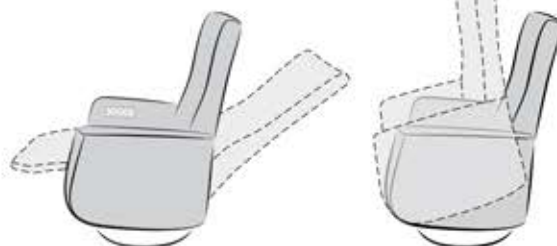

Variant 12

Gasveer

2 Motoren

2 Motoren + Sta-op

BEDIENINGEN Standaard

RVS bedieningspaneel

* (standaard voor Vast uitvoering)

RVS en ALU ster - en schijfvoeten

Zwart bedieningspaneel

alle andere ster - en schijfvoeten

* Indien u het anders wenst is geeft u het dan altijd aan bij uw bestelling !

Lendensteun

Handmatige lendenpomp

Lederen bekleding

Stof bekleding

Elektrische Top Swing

* Note: Bediening comfort wordt standaard voorstaand rechts gebouwd.

Uitvoering REFITTO EA 312 / EA 314 / EA 325 / EA 329

(cm)		Extra Small	Small	Medium	Large	Extra Large	Mega Extra Large
A	Armleggershoogte	19	19	19	19	19	19
D	Zitdiepte	48	50	52	54	56	56
S	Zithoogte	40	42	45	48	50	50
H	Hoogte	102	104	111	120	125	125
W	Zitbreedte	49	49	49	49	52	55
B	Breedte	70	70	70	70	73	76

Mega XL

-4 cm
-2 cm

* Note: Zitdiepte aanpassing van -8cm/-6cm/-4cm verhoogt de kans op vervorming of misvorming van de rug !

Zitbreedte

XS

+2 cm
+3 cm

S

+2 cm
+3 cm