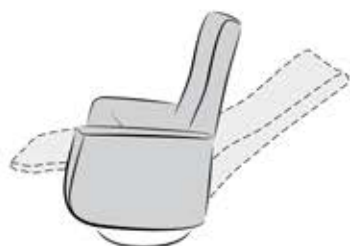

Releazz BV

Tel. +31(0)162 478880
Fax. +31(0)162 478889
e-mail sales@releazz.com

PRIJZEN GELDIG VANAF

01 MAART 2020

TOT HERZIENE UITGAVE

Stof / Leder

Variant 6

Variant 9

Variant 12

Gasveer

2 Motoren

2 Motoren + Sta-op

BEDIENINGEN Standaard

RVS bedieningspaneel

* (standaard voor Vast uitvoering)

RVS en ALU ster - en schijfvoeten

Zwart bedieningspaneel

alle andere ster - en schijfvoeten

* Indien u het anders wenst is geeft u het dan altijd aan bij uw bestelling !

Lendensteun

Handmatige lendenpomp

Lederen bekleding

Stof bekleding

Elektrische Top Swing

USB met ingebouwd bediening

Bediening andere zijde

Bediening kastje aan snoer met magneet

Stof / Leder nekkussen

Nekkussen F1

Nekkussen M1

*Contragewicht voor M1 is leverbaar 2 kleuren : Zwart / RVS