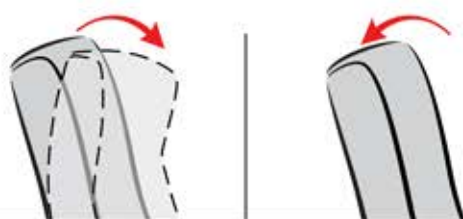

Zwart bedieningspaneel

alle andere ster - en schijfvoeten

* Indien u het anders wenst is geeft u het dan altijd aan bij uw bestelling !

Lendensteun

Handmatige lendenpomp

Lederen bekleding

Stof bekleding

Elektrische Top Swing