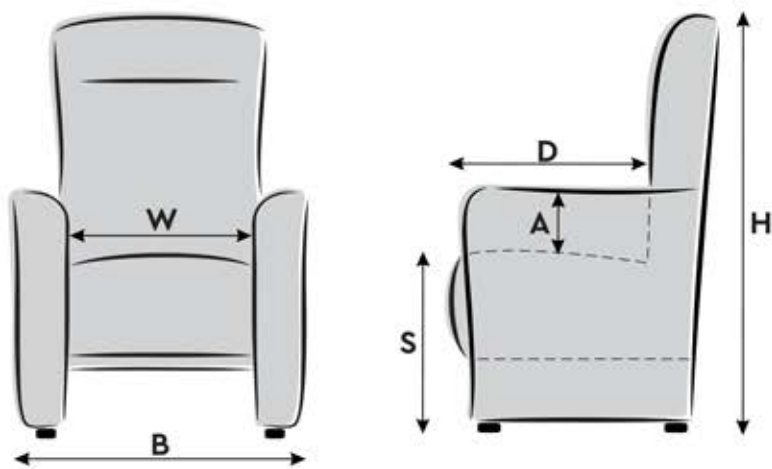

COMFORT SYSTEM

Omschrijving

CSR 1	Elektrische opblaasbare lendensteun. Inox of zwarte bedieningspaneel. Ook mogelijk op accu.
CSR 2	Elektrische opblaasbare lendensteun gecombineerd met een pneumatisch massage systeem. Inox of zwarte bedieningspaneel. Ook mogelijk op accu.
CSR 3	Elektrische lendensteun, stoelverwarming en pneumatisch massage systeem gecombineerd. Inox of zwarte bedieningspaneel. ! Ook mogelijk op accu, echter accu is niet mogelijk voor stoelverwarming, deze wordt op netvoeding aangesloten !
CSR 4	Elektrische mechanische lendensteun. Inox of zwarte bedieningspaneel. Ook mogelijk op accu. (*Niet mogelijk i.c.m. andere CSR systemen)

* Note: Bediening comfort wordt standaard voorstaand rechts gebouwd.

Uitvoering REFITTO EA 312 / EA 314 / EA 325 / EA 329

(cm)		Extra Small	Small	Medium	Large	Extra Large	Mega Extra Large
A	Armleggershoogte	19	19	19	19	19	19
D	Zitdiepte	48	50	52	54	56	56
S	Zithoogte	40	42	45	48	50	50
H	Hoogte	102	104	111	120	125	125
W	Zitbreedte	49	49	49	49	52	55
B	Breedte	70	70	70	70	73	76

Zithoogte

XS

+2 cm
+3 cm
+4 cm
+5 cm

S

-2 cm
+2 cm
+3 cm
+4 cm
+5 cm

M

-5 cm
-4 cm
-3 cm
-2 cm
+2 cm
+3 cm
+4 cm
+5 cm

L

-5 cm
-4 cm
-3 cm
-2 cm
+2 cm
+3 cm

XL

-5 cm
-4 cm
-3 cm
-2 cm
+2 cm

Mega XL

-5 cm
-4 cm
-3 cm
-2 cm
+2 cm

Zitdiepte

XS

-1 cm
+2 cm