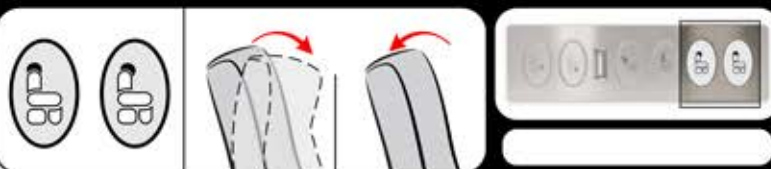

RELEAZZ	
REFITTO collectie	
Model :	EA-305
XS/S/M/L	XL optie

Gasveer

2 Motoren

2 Motoren + Sta-op

Elektrische functie van voetensteun en rug

Motor (elektrisch) bediening motor met led

Manueel voetensteun en rug apart verstelbaar met gasveer

Batterij

187,-

Elektrische Top Swing

USB

USB met RVS bediening

USB losse punt

SCHIJF EN STERVOETEN

T1	T2 mat zwart	T3 alu grijs	T4 hout gelakt	T5 hout met stof	T6 hout met leer		
							
Ø 625mm	Ø 625mm	Ø 625mm	Ø 625mm	Ø 625mm	Ø 625mm		

+/- 3cm

+/- 4cm
of meer

Zithoogte en/of zitdiepte aanpassing:

+/- 1cm

+/- 2cm

+/- 3cm

+/- 4cm
of meer

WELLNESS SYSTEM

* Note: Bediening wellness wordt standaard voorstaand rechts in de arm/zit gebouwd.

Stoelverwarming met 3 warmte standen. Inclusief netvoeding en RVS bedieningspaneel met verlichte schakelaar.

Elektrische pomp t.b.v. opblaasbare lende steun. Inclusief netvoeding. En RVS bedieningspaneel.