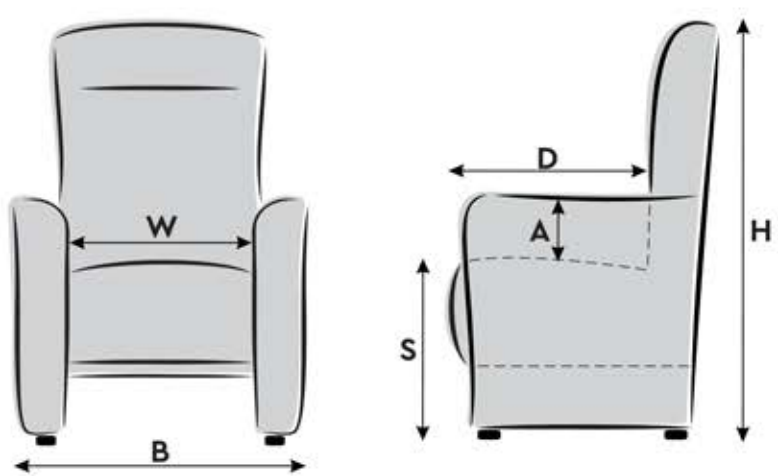

Uitvoering REFITTO EA 301 / EA 302 / EA 305 / EA 315 / EA 316 / EA 321 / EA 324

(cm)		Extra Small	Small	Medium	Large	Extra Large	Mega Extra Large	
A	Armleggershoogte	16	17	18	19	19	19	
D	Zitdiepte	48	50	52	54	56	56	
S	Zithoogte	40	42	45	48	50	50	
H	Hoogte	102	104	111	120	125	125	
W	Zitbreedte	49	49	49	49	52	55	
B	Breedte	EA 301	70	70	70	70	73	76
		EA 302	72	72	72	72	75	78
		EA 305	70	70	70	70	73	76
		EA 315	70	70	70	70	73	76
		EA 316	72	72	72	72	75	78
		EA 321	70	70	70	70	73	76
		EA 324	70	70	70	70	73	76

Zithoogte

XS

+2 cm
+3 cm
+4 cm
+5 cm

S

-2 cm
+2 cm
+3 cm
+4 cm
+5 cm

M

-5 cm
-4 cm
-3 cm
-2 cm
+2 cm
+3 cm
+4 cm
+5 cm

L