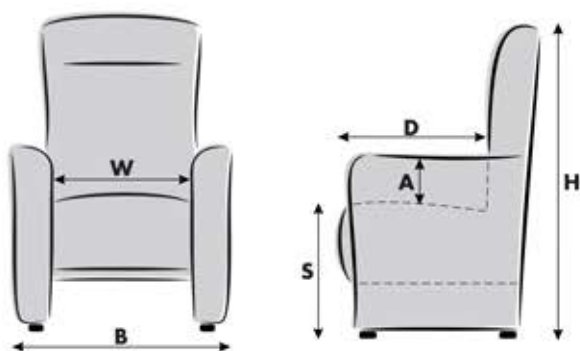

Batterij

187,-

Elektrische Top Swing

USB

USB met RVS bediening

USB losse punt

SCHIJF EN STERVOETEN

T1	T2 mat zwart	T3 alu grijs	T4 hout gelakt	T5 hout met stof	T6 hout met leer		
							
Ø 625mm	Ø 625mm	Ø 625mm	Ø 625mm	Ø 625mm	Ø 625mm		

S1 aluminium	S2 mat zwart	S7 RVS	S4 aluminium	S5 mat zwart	S6 hout gelakt		
							
Ø 700mm	Ø 700mm	Ø 780mm	Ø 780mm	Ø 780mm	Ø 700mm		

XL onderstellen voor uitvoering lift

XL 1 RVS	XL 2 mat zw	XL 3 hout gelakt	XL 4 hout stof	XL 5 hout leer	S7 RVS	S4 aluminium	S5 mat zwart	XL ST3 hout gelakt
								
Ø 680mm	Ø 680mm	Ø 680mm	Ø 680mm	Ø 680mm	Ø 780mm	Ø 780mm	Ø 780mm	Ø 780mm

Uitvoering	A	B	D	H	S	W
(cm)	Hoogte arm	Breedte	Zitdiepte	Hoogte	Zithoogte	Zitbreedte
Extra Small	16	70	48	102	40	49
Small	17	70	50	104	42	49
Medium	18	70	52	111	45	49
Large	19	70	54	120	48	49
Extra Large	19	76	56	125	50	55

+/- 3cm

+/- 4cm
of meer

Zithoogte en/of zitdiepte aanpassing:

+/- 1cm

+/- 2cm

+/- 3cm

+/- 4cm
of meer

WELLNESS SYSTEM