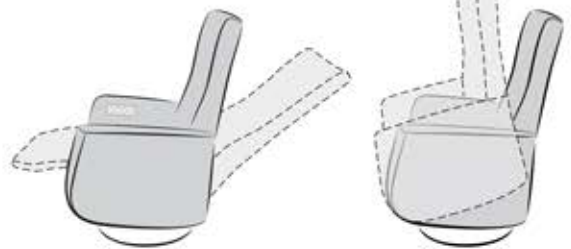

Variant 8

Gasveer

2 Motoren

2 Motoren + Sta-op

BEDIENINGEN Standaard

RVS bedieningspaneel

* (standaard voor Vast uitvoering)

RVS en ALU ster - en schijfvoeten

Zwart bedieningspaneel

alle andere ster - en schijfvoeten

* Indien u het anders wenst is geeft u het dan altijd aan bij uw bestelling !

Lendensteun

Handmatige lendenpomp

Lederen bekleding

Stof bekleding

USB met ingebouwd bediening