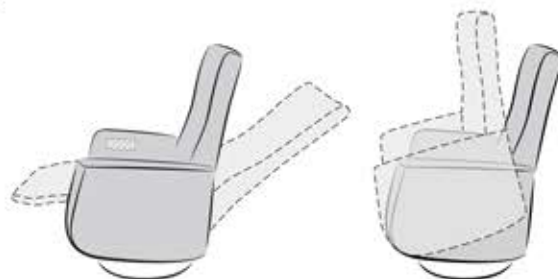

RELEAZZ	
REFITTO collectie	
Model :	EA-305
XS/S/M/L	XL optie

Gasveer

2 Motoren

2 Motoren + Sta-op

Elektrische functie van voetensteun en rug

Motor (elektrisch) bediening motor met led

Manueel voetensteun en rug apart verstelbaar met gasveer

Batterij

187,-

Elektrische Top Swing

USB

USB met RVS bediening

USB losse punt

SCHIJF EN STERVOETEN

T1	T2 mat zwart	T3 alu grijs	T4 hout gelakt	T5 hout met stof	T6 hout met leer		
							
Ø 625mm	Ø 625mm	Ø 625mm	Ø 625mm	Ø 625mm	Ø 625mm		

S1 aluminium	S2 mat zwart	S7 RVS	S4 aluminium	S5 mat zwart	S6 hout gelakt		
							
Ø 700mm	Ø 700mm	Ø 780mm	Ø 780mm	Ø 780mm	Ø 700mm		

XL onderstellen voor uitvoering lift

XL 1 RVS	XL 2 mat zw	XL 3 hout gelakt	XL 4 hout stof	XL 5 hout leer	S7 RVS	S4 aluminium	S5 mat zwart	XL ST3 hout gelakt
								
Ø 680mm	Ø 680mm	Ø 680mm	Ø 680mm	Ø 680mm	Ø 780mm	Ø 780mm	Ø 780mm	Ø 780mm

+/- 3cm

+/- 4cm
of meer

Zithoogte en/of zitdiepte aanpassing:

+/- 1cm

+/- 2cm

+/- 3cm

+/- 4cm
of meer

WELLNESS SYSTEM