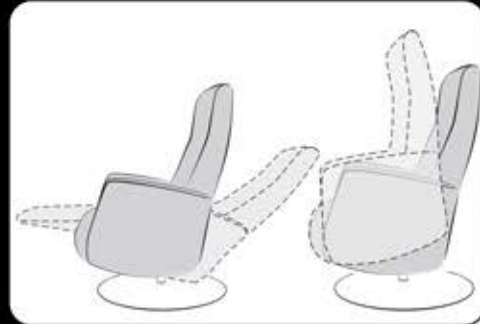

Variant 12

2 Motoren

3 Motoren zero gravity

3 Motoren Lift
(geen zero gravity mogelijk)

BEDIENINGEN Standaard

(voorstaand links)

RVS (Inox) bedieningspaneel

RVS (Inox) / ALU
ster en schijfvoeten

Zwart bedieningspaneel

alle andere ster en schijfvoeten

Bedieningskastje
aan snoer
met magneet

* Indien u het anders wenst is geeft u het dan altijd aan bij uw bestelling !

I.c.m. Lift en Elektrische
Topswing, krijgt de stoel
2 verschillende bedieningen

• Volledig bekleed

• RVS(Inox)

• Diamond

• Mat Metaal

Elektrische
Topswing
-
ingebouwde
bediening

alle andere
functies
-
bediening
aan kabel

Comfort
Option

Memory
Foam

Pocket
Spring

Elektrische
Top Swing

Lendensteun

Stof bekleding

Lederen bekleding

Handmatige
lendenpomp

USB met ingebouwde bediening

Stof / Leder nekkussen