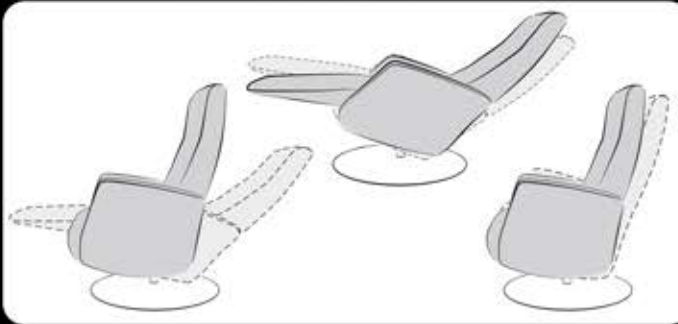

Variant 12

2 Motoren

3 Motoren zero gravity

3 Motoren Lift
(geen zero gravity mogelijk)

BEDIENINGEN Standaard

(voorstaand links)

RVS (Inox) bedieningspaneel

RVS (Inox) / ALU
ster en schijfvoeten

Zwart bedieningspaneel

alle andere ster en schijfvoeten

Bedieningskastje
aan snoer
met magneet

* Indien u het anders wenst is geeft u het dan altijd aan bij uw bestelling !

I.c.m. Lift en Elektrische
Topswing, krijgt de stoel
2 verschillende bedieningen

• Volledig bekleed

• RVS(Inox)

• Diamond

• Mat Metaal

Elektrische
Topswing
-
ingebouwde
bediening

alle andere
functies
-
bediening
aan kabel

Comfort
Option

Memory
Foam

Pocket
Spring

Elektrische
Top Swing

Lendensteun

Stof bekleding

Lederen bekleding

Handmatige
lendenpomp

USB met ingebouwde bediening

Stof / Leder nekkussen