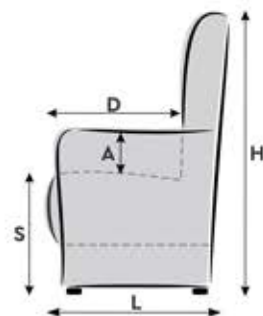

* Note: Bediening comfort wordt standaard voorstaand rechts gebouwd.

Uitvoering CV 106 / CV 107 / CV 108 / CV 120 / CV 134 / CV 205 / CV 207 / CV 208

(cm)		Small	Medium	Large	Extra Large	
A	Armleggers	Alle modellen	21	21	21	21
	Hoogte	CV 134	22	22	22	22
D	Zitdiepte		50	52	54	54
S	Zithoogte		44	46	48	50
L	Diepte		81	83	88	88
H	Hoogte		112	114	121	123
B	Breedte	CV 106/CV 107/ CV 108/CV 134/ CV 205	73	73	73	73
		CV 120/CV 207/ CV 208	65	65	65	65
W	Zitbreedte	CV 106/CV 107/ CV 108/CV 134/ CV 205	55	55	55	55
		CV 120/CV 207/ CV 208	52	52	52	52

Mogelijke veranderingen

Zithoogte

* niet mogelijk voor 3M Lift

S

+2 cm
+4 cm
+6 cm
*+8 cm

M

-2 cm
+2 cm
+4 cm
*+6 cm

L

-4 cm
-2 cm
*+4 cm
*+6 cm

XL

-6 cm
-4 cm
*+2 cm
*+4 cm

Zitdiepte

S

+2 cm
+4 cm

M

-2 cm
+2 cm

L

-4 cm
-2 cm

XL

-4 cm
-2 cm

* Rug S en M heeft dezelfde afmeting

Rug maat wisselen

* Rug L en XL heeft dezelfde afmeting

S