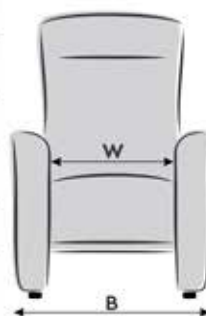

* Note: Bediening comfort wordt standaard voorstaand rechts gebouwd.

Uitvoering CV 106 / CV 107 / CV 108 / CV 120 / CV 134 / CV 205 / CV 207 / CV 208

(cm)		Small	Medium	Large	Extra Large	
A	Armleggers	Alle modellen	21	21	21	21
	Hoogte	CV 134	22	22	22	22
D	Zitdiepte		50	52	54	54
S	Zithoogte		44	46	48	50
L	Diepte		81	83	88	88
H	Hoogte		112	114	121	123
B	Breedte	CV 106/CV 107/ CV 108/CV 134/ CV 205	73	73	73	73
		CV 120/CV 207/ CV 208	65	65	65	65
W	Zitbreedte	CV 106/CV 107/ CV 108/CV 134/ CV 205	55	55	55	55
		CV 120/CV 207/ CV 208	52	52	52	52

Mogelijke veranderingen

Zithoogte

* niet mogelijk voor 3M Lift

S

+2 cm
+4 cm
+6 cm
*+8 cm

M

-2 cm
+2 cm
+4 cm
*+6 cm

L

-4 cm
-2 cm
*+4 cm
*+6 cm

XL

-6 cm
-4 cm
*+2 cm
*+4 cm

Zitdiepte

S

+2 cm
+4 cm

M

-2 cm
+2 cm

L

-4 cm
-2 cm

XL

-4 cm
-2 cm

* Rug S en M heeft dezelfde afmeting

Rug maat wisselen

* Rug L en XL heeft dezelfde afmeting

S