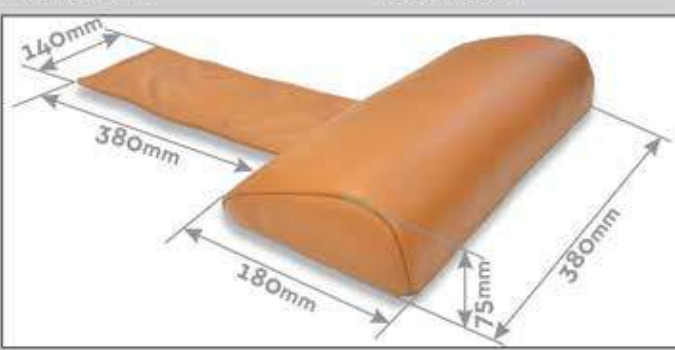

Meerprijs

Aanpassing hoogte lendensteun:
(min -2cm; max +10cm)

Lendensteun

Stof bekleding:

Lederen bekleding:

Handmatige lendenpomp:

Stof nekkussen

Leder nekkussen

Bediening andere zijde

Zithoogte

S

+2 cm
+3 cm
+4 cm
+5 cm

Backrest
S/M/L/XL

M

-2 cm
+2 cm
+3 cm
+4 cm
+5 cm

Backrest
S/M/L/XL

L

-4 cm
-3 cm
-2 cm
+2 cm
+3 cm

Backrest
S/M/L/XL

XL

-5 cm
-4 cm
-3 cm
-2 cm

Backrest
S/M/L/XL

Zitdiepte

S