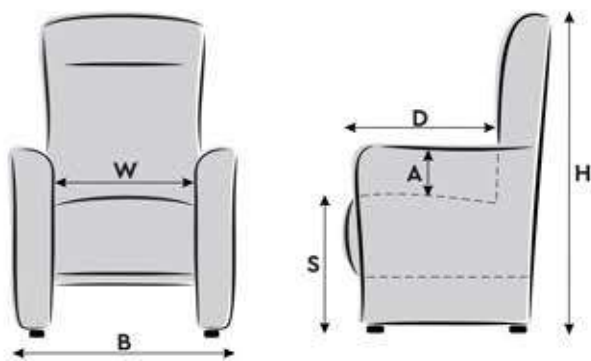

XL onderstellen voor uitvoering lift

T1 RVS XL	T2 Zwart XL	T4 hout gelakt XL	T5 hout stof XL	T6 hout leer XL			
							
Ø 720mm	Ø 720mm	Ø 680mm	Ø 680mm	Ø 680mm			

S1 Alu XL	S2 Zwart XL	S7 RVS	S4 Alu	S5 Zwart	S6 hout gelakt XL	S3 Zwart	S8 hout leer XL
							
Ø 780mm	Ø 780mm	Ø 780mm	Ø 780mm	Ø 780mm	Ø 800mm	Ø 780mm	Ø 800mm

Houten stalen

White	Elzen	Zand	Leem	E 50	Noten	Zwart
						

Uitvoering CV 208

	D	S
(cm)	Zitdiepte	Zithoogte
Small	50	44
Medium	52	46
Large	54	48
Extra Large	54	50

Zithoogte en/of zitdiepte aanpassing:

+/- 1cm
+/- 2cm
+/- 3cm

* Note: Bediening wellness wordt standaard voorstaand rechts in de arm/zit gebouwd.

Stoelverwarming met 3 warmte standen. Inclusief netvoeding en RVS bedieningspaneel met verlichte schakelaar.

Elektrische pomp t.b.v. opblaasbare lende steun. Inclusief netvoeding. En RVS bedieningspaneel.

L

-4 cm
-3 cm
-2 cm
+2 cm
+3 cm

Backrest
S/M/L/XL

XL

-5 cm
-4 cm
-3 cm
-2 cm

Backrest
S/M/L/XL

Zitdiepte

S